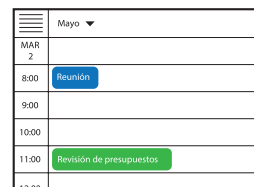

Escribe. Escanea. Organiza

Nuestra Agenda **OrganaiZED+** supone una revolución en el sector. Hemos optimizado el diseño y la usabilidad de algunas de nuestras gráficas para ofreceros una experiencia de organización práctica e inigualable. La unión perfecta entre tu agenda y tu calendario digital.

Descarga la App

¿Cómo funciona?

Descárgate la App OrganaiZED+, regístrate y vincula tu **Agenda D07, D08 o E11** a la aplicación.

1

Escribe en tu Agenda **D07, D08 o E11**.

2

Abre la app y escanea el QR de la página.

3

Haz una foto a la página.

4

Tus citas/reuniones se trasladarán a tu calendario digital.

La unión perfecta entre tu agenda y tu calendario digital.