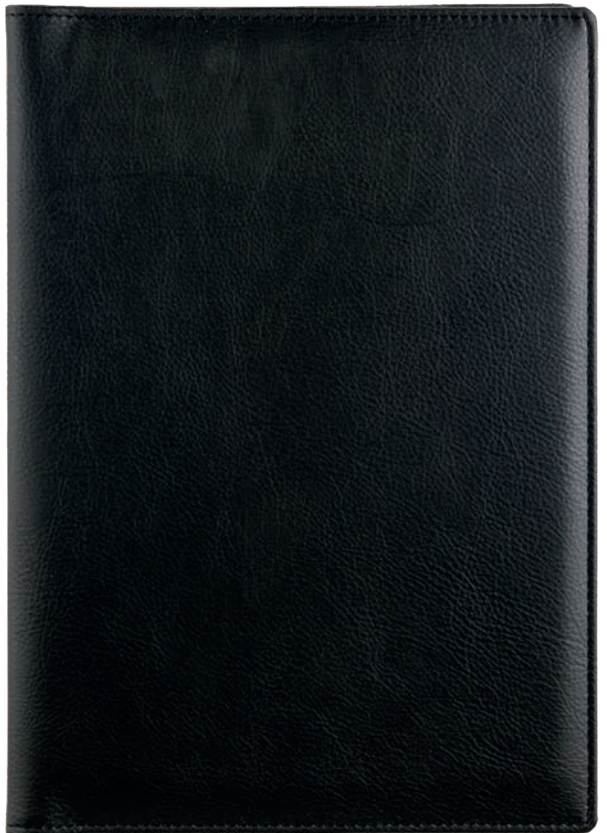

deusto

a member of **CASTELLI**
MILANO 1938